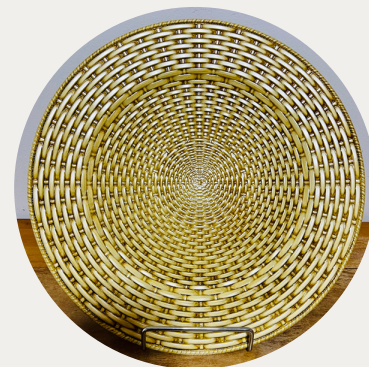

Valor: 8,00 cada

**Sousplat Rattan Fibra  
Sintética Claro**

Valor: 3,50 cada

**Sousplat Rattan  
Fibra Cru**

Valor: 3,50 cada

**Sousplat Rattan  
Fibra Sintética  
Escuro**

Valor: 3,50 cada

**Sousplat Rattan  
Fake Marfin**